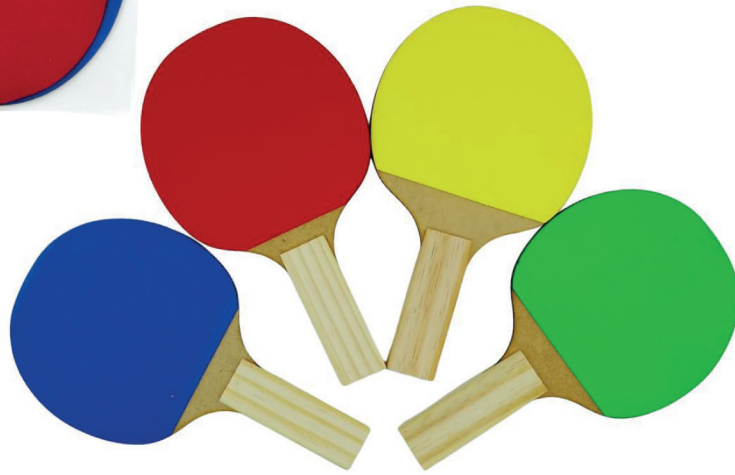

Kit Ping Pong

EAN:7.898.945.881.210

7 898945 881210

REF: 210

Dim. Prod.: 32x17x3cm

Quant. Caixa: 80 pçs

Dim. Caixa: 50x34x32cm

Cores: