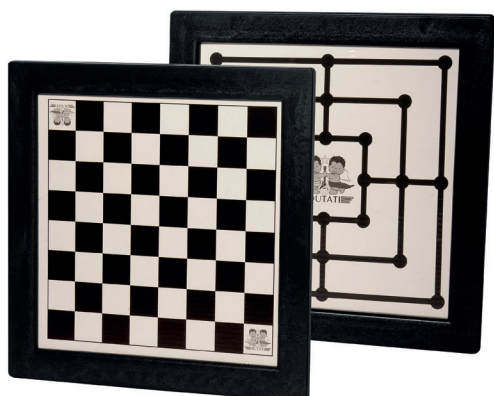

Mini Xadrez-Trilha

EAN:7.898.198.920.087

Ref:87

Dim. Prod.: 24x24x1,5cm

Quant. Caixa: 50

Dim. Caixa: 50x25x50cm

2 em 1

5